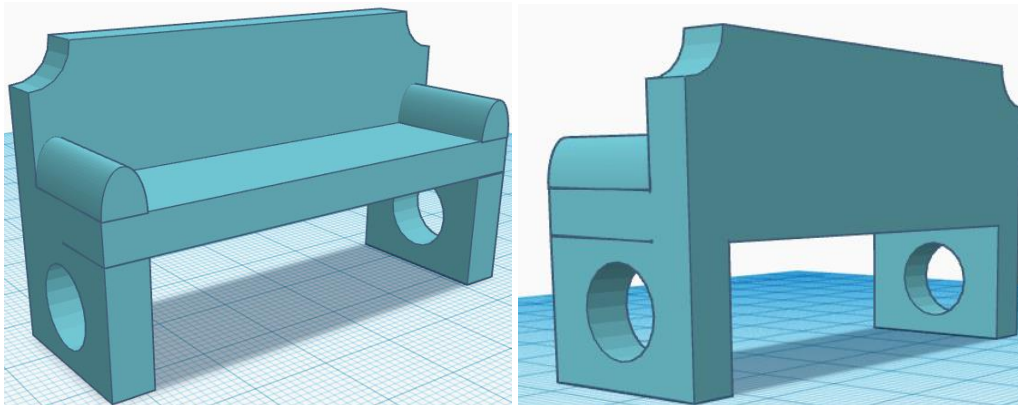

1. **Młotek:**

2. **Brlok do kluczy z napisem:**

3. **Proste pudełko z podanymi wymiarami:**

- wysokość od podłoża: 30mm
- zewnętrzna długość dłuższego boku: 100mm
- zewnętrzna długość krótszego boku: 60mm
- grubość wszystkich ścian: 2mm

4. **Ławka:**

5. **Prosty stół w napisem:**

Ustaw nogi w równej odległości od obu krawędzi stołu!

6. **Android:**

7. **Kostka:**

8. **Muchomor:**

9. **Latarnia:**

10. **Domek:**