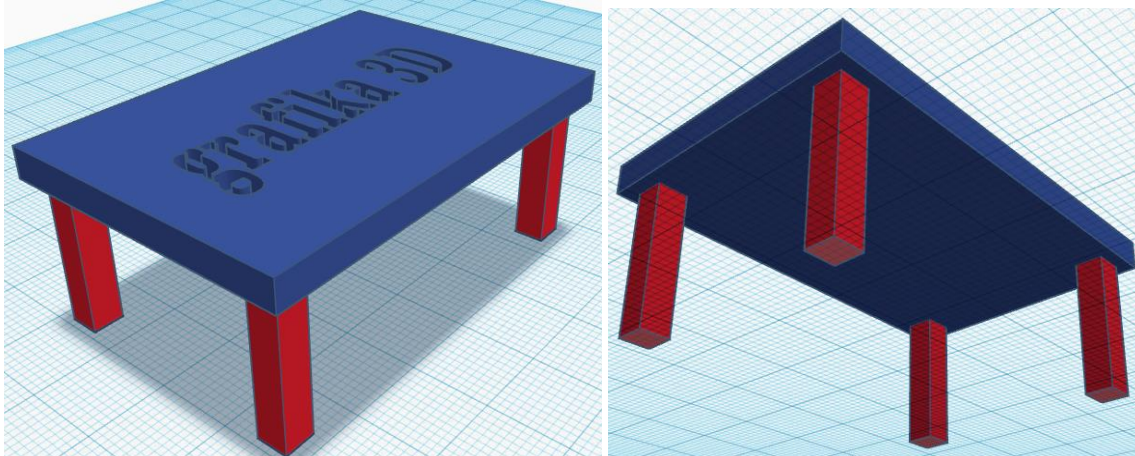

1. **Młotek:**

2. **Brlok do kluczy z napisem:**

3. **Proste pudełko z podanymi wymiarami:**

- wysokość od podłoża: 30mm
- zewnętrzna długość dłuższego boku: 100mm
- zewnętrzna długość krótszego boku: 60mm
- grubość wszystkich ścian: 2mm

4. **Ławka:**

5. **Prosty stół w napisem:**

Ustaw nogi w równej odległości od obu krawędzi stołu!

6. **Android:**

7. **Kostka:**

8. **Muchomor:**

9. **Latarnia:**

10. **Domek:**