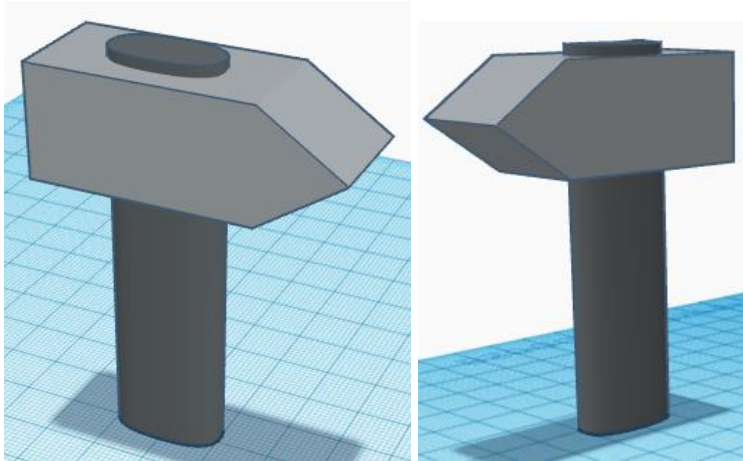

1. **Młotek:**

2. **Brlok do kluczy z napisem:**

3. **Proste pudełko z podanymi wymiarami:**

- wysokość od podłoża: 30mm
- zewnętrzna długość dłuższego boku: 100mm
- zewnętrzna długość krótszego boku: 60mm
- grubość wszystkich ścian: 2mm

4. **Ławka:**

5. **Prosty stół w napisem:**

Ustaw nogi w równej odległości od obu krawędzi stołu!

6. **Android:**

7. **Kostka:**

8. **Muchomor:**

9. **Latarnia:**

10. **Domek:**