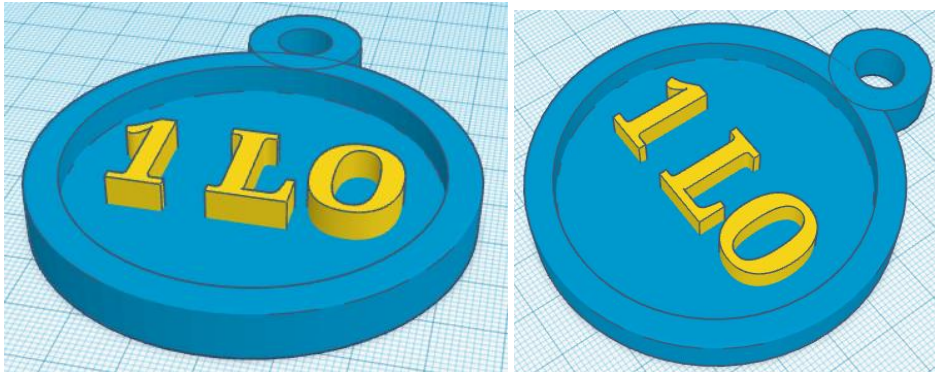

1. **Młotek:**

2. **Brlok do kluczy z napisem:**

3. **Proste pudełko z podanymi wymiarami:**

- wysokość od podłoża: 30mm
- zewnętrzna długość dłuższego boku: 100mm
- zewnętrzna długość krótszego boku: 60mm
- grubość wszystkich ścian: 2mm

4. **Ławka:**

5. **Prosty stół w napisem:**

Ustaw nogi w równej odległości od obu krawędzi stołu!

6. **Android:**

7. **Kostka:**

8. **Muchomor:**

9. **Latarnia:**

10. **Domek:**