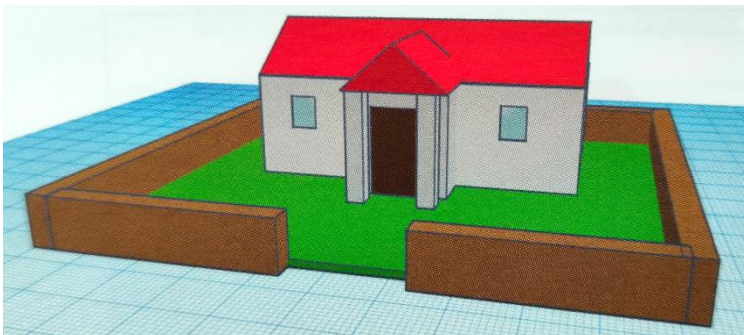

1. **Młotek:**

2. **Brlok do kluczy z napisem:**

3. **Proste pudełko z podanymi wymiarami:**

- wysokość od podłoża: 30mm
- zewnętrzna długość dłuższego boku: 100mm
- zewnętrzna długość krótszego boku: 60mm
- grubość wszystkich ścian: 2mm

4. **Ławka:**

5. **Prosty stół w napisem:**

Ustaw nogi w równej odległości od obu krawędzi stołu!

6. **Android:**

7. **Kostka:**

8. **Muchomor:**

9. **Latarnia:**

10. **Domek:**