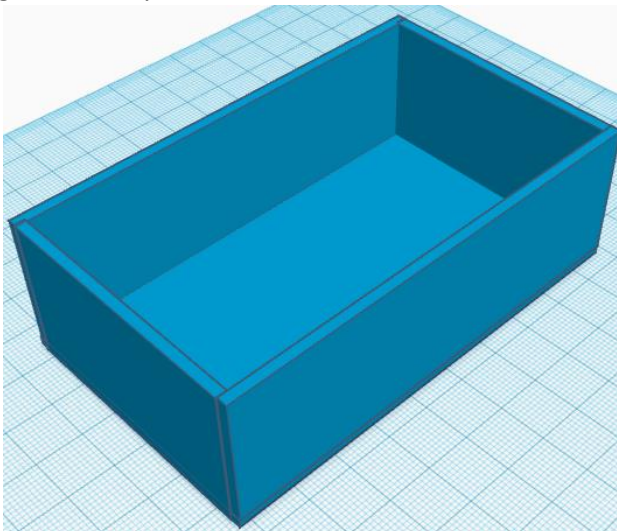

1. **Młotek:**

2. **Brlok do kluczy z napisem:**

3. **Proste pudełko z podanymi wymiarami:**

- wysokość od podłoża: 30mm
- zewnętrzna długość dłuższego boku: 100mm
- zewnętrzna długość krótszego boku: 60mm
- grubość wszystkich ścian: 2mm

4. **Ławka:**

5. **Prosty stół w napisem:**

Ustaw nogi w równej odległości od obu krawędzi stołu!

6. **Android:**

7. **Kostka:**

8. **Muchomor:**

9. **Latarnia:**

10. **Domek:**