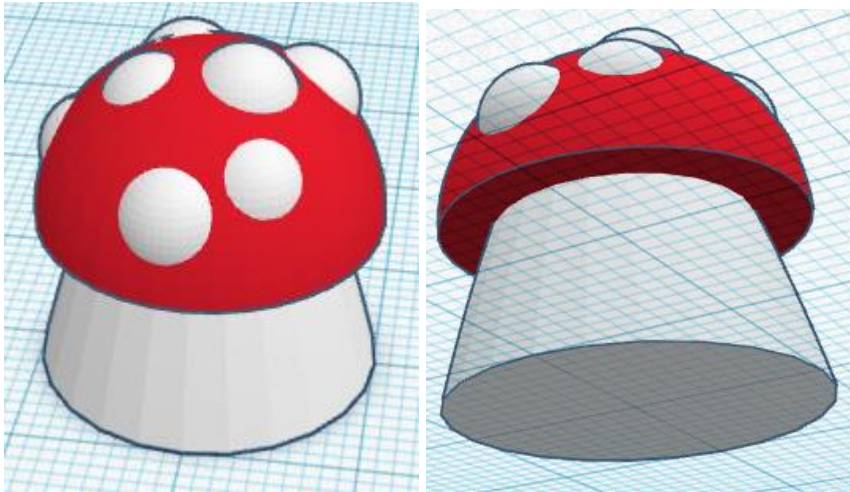

1. **Młotek:**

2. **Brlok do kluczy z napisem:**

3. **Proste pudełko z podanymi wymiarami:**

- wysokość od podłoża: 30mm
- zewnętrzna długość dłuższego boku: 100mm
- zewnętrzna długość krótszego boku: 60mm
- grubość wszystkich ścian: 2mm

4. **Ławka:**

5. **Prosty stół w napisem:**

Ustaw nogi w równej odległości od obu krawędzi stołu!

6. **Android:**

7. **Kostka:**

8. **Muchomor:**

9. **Latarnia:**

10. **Domek:**

Etapy: